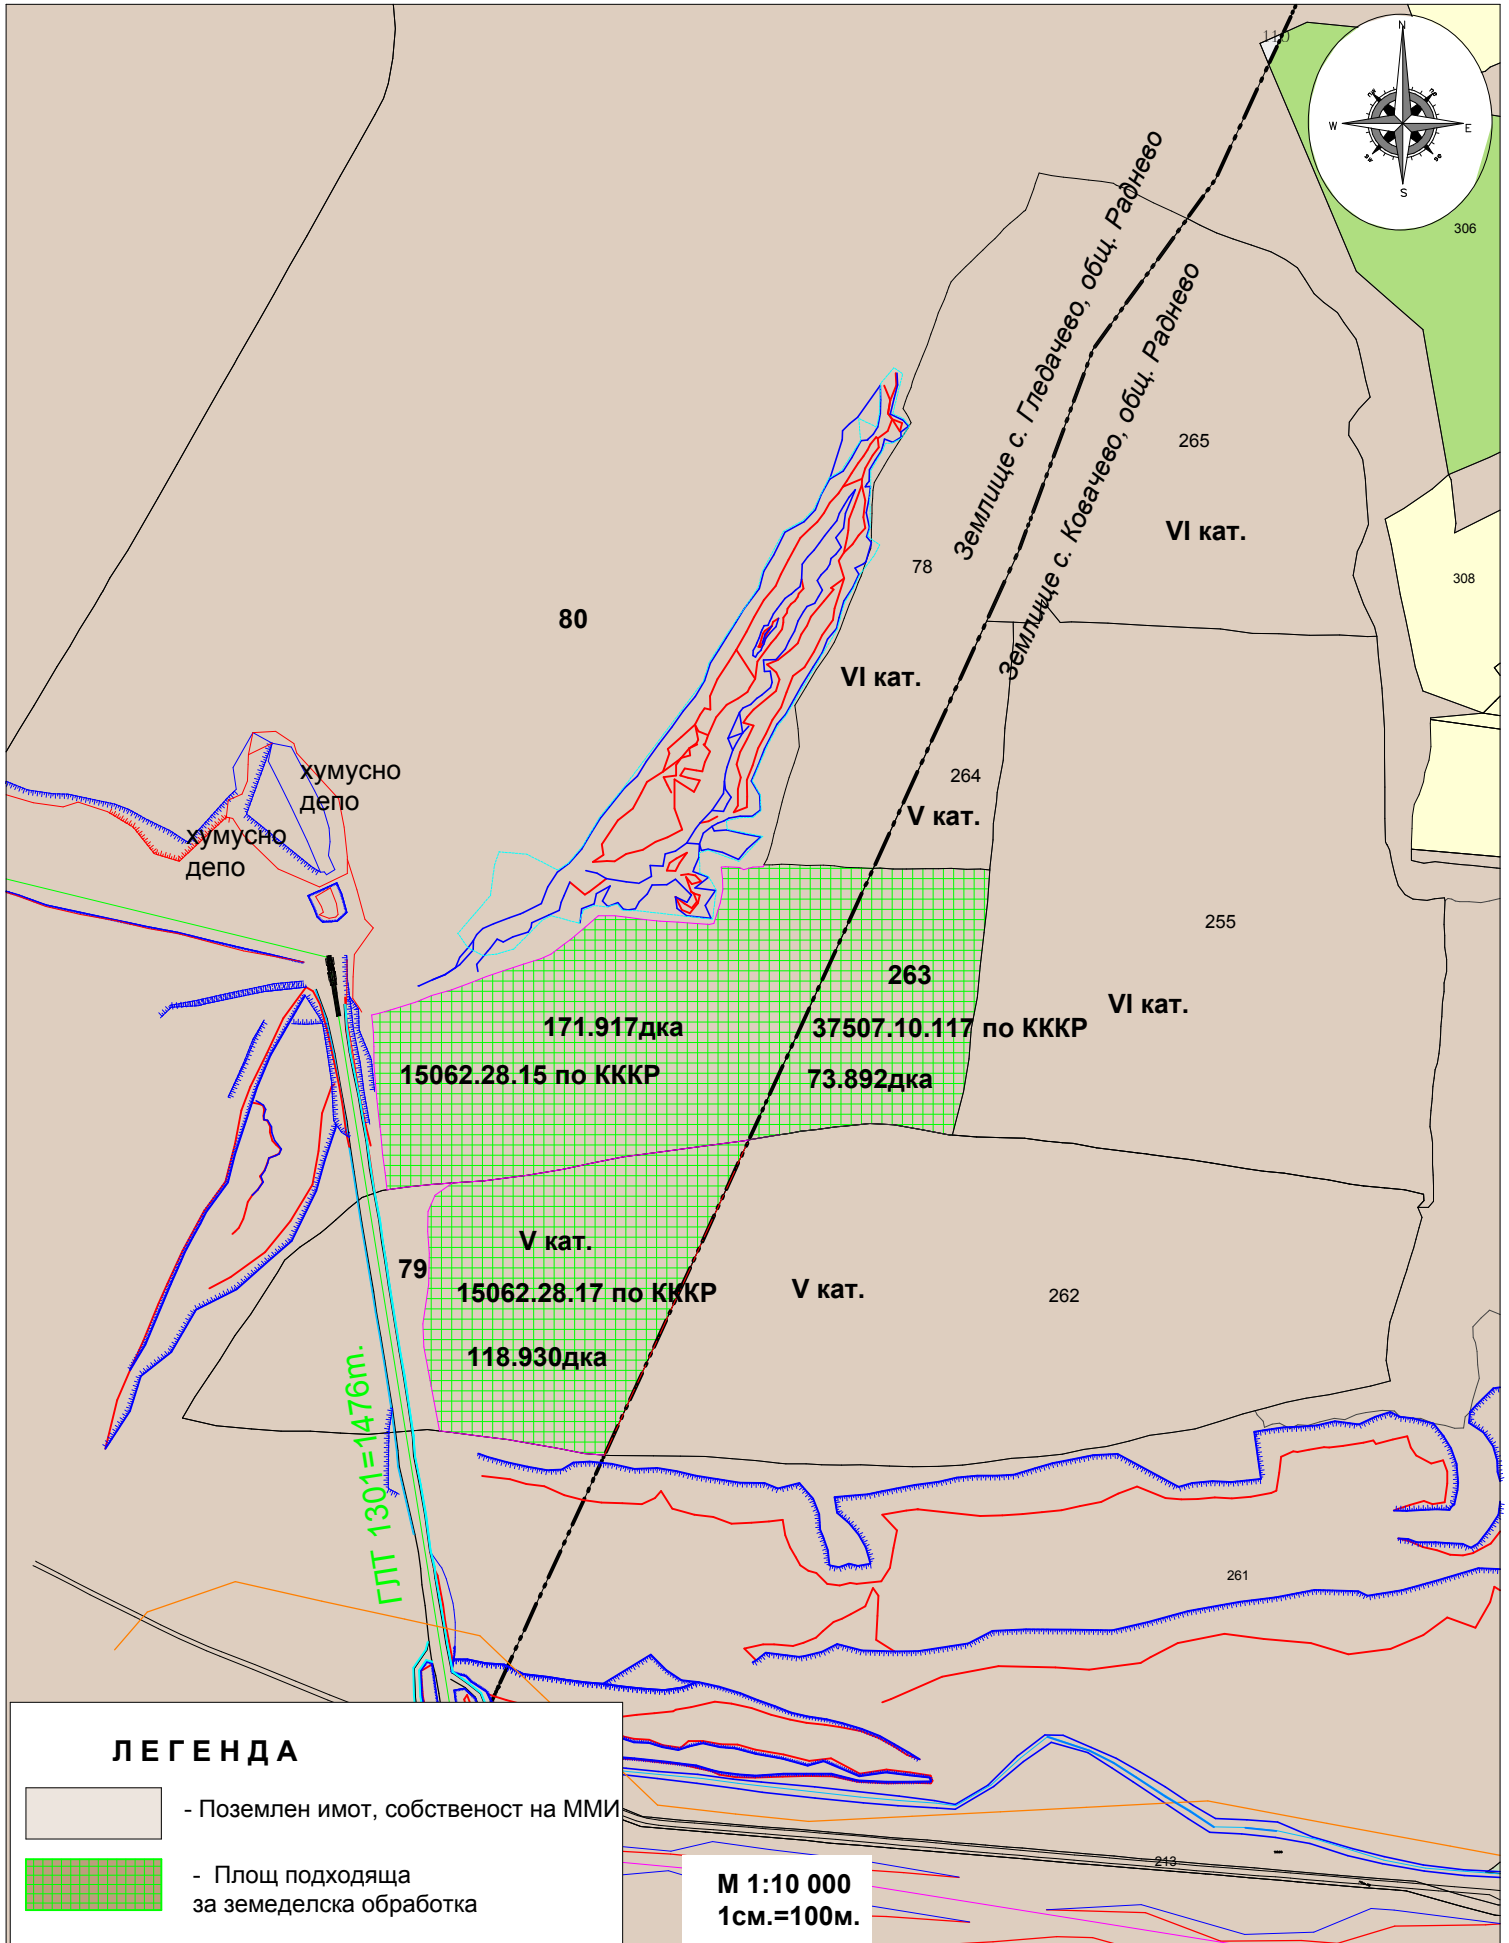

**СХЕМА НА РАЗПОЛОЖЕНИЕ НА ПЛОЩИ, ПОДХОДЯЩИ ЗА ЗЕМЕДЕЛСКА
ОБРАБОТКА В ЗЕМЛИЩА НА С. ГЛЕДАЧЕВО И С. КОВАЧЕВО, ОБЩИНА РАДНЕВО
С ОБЩА ПЛОЩ 364,739 ДКА**

Приложение 5

ЛЕГЕНДА

- Поземлен имот, собственост на ММИ
- Площ подходяща за земеделска обработка

М 1:10 000
1см.=100м.