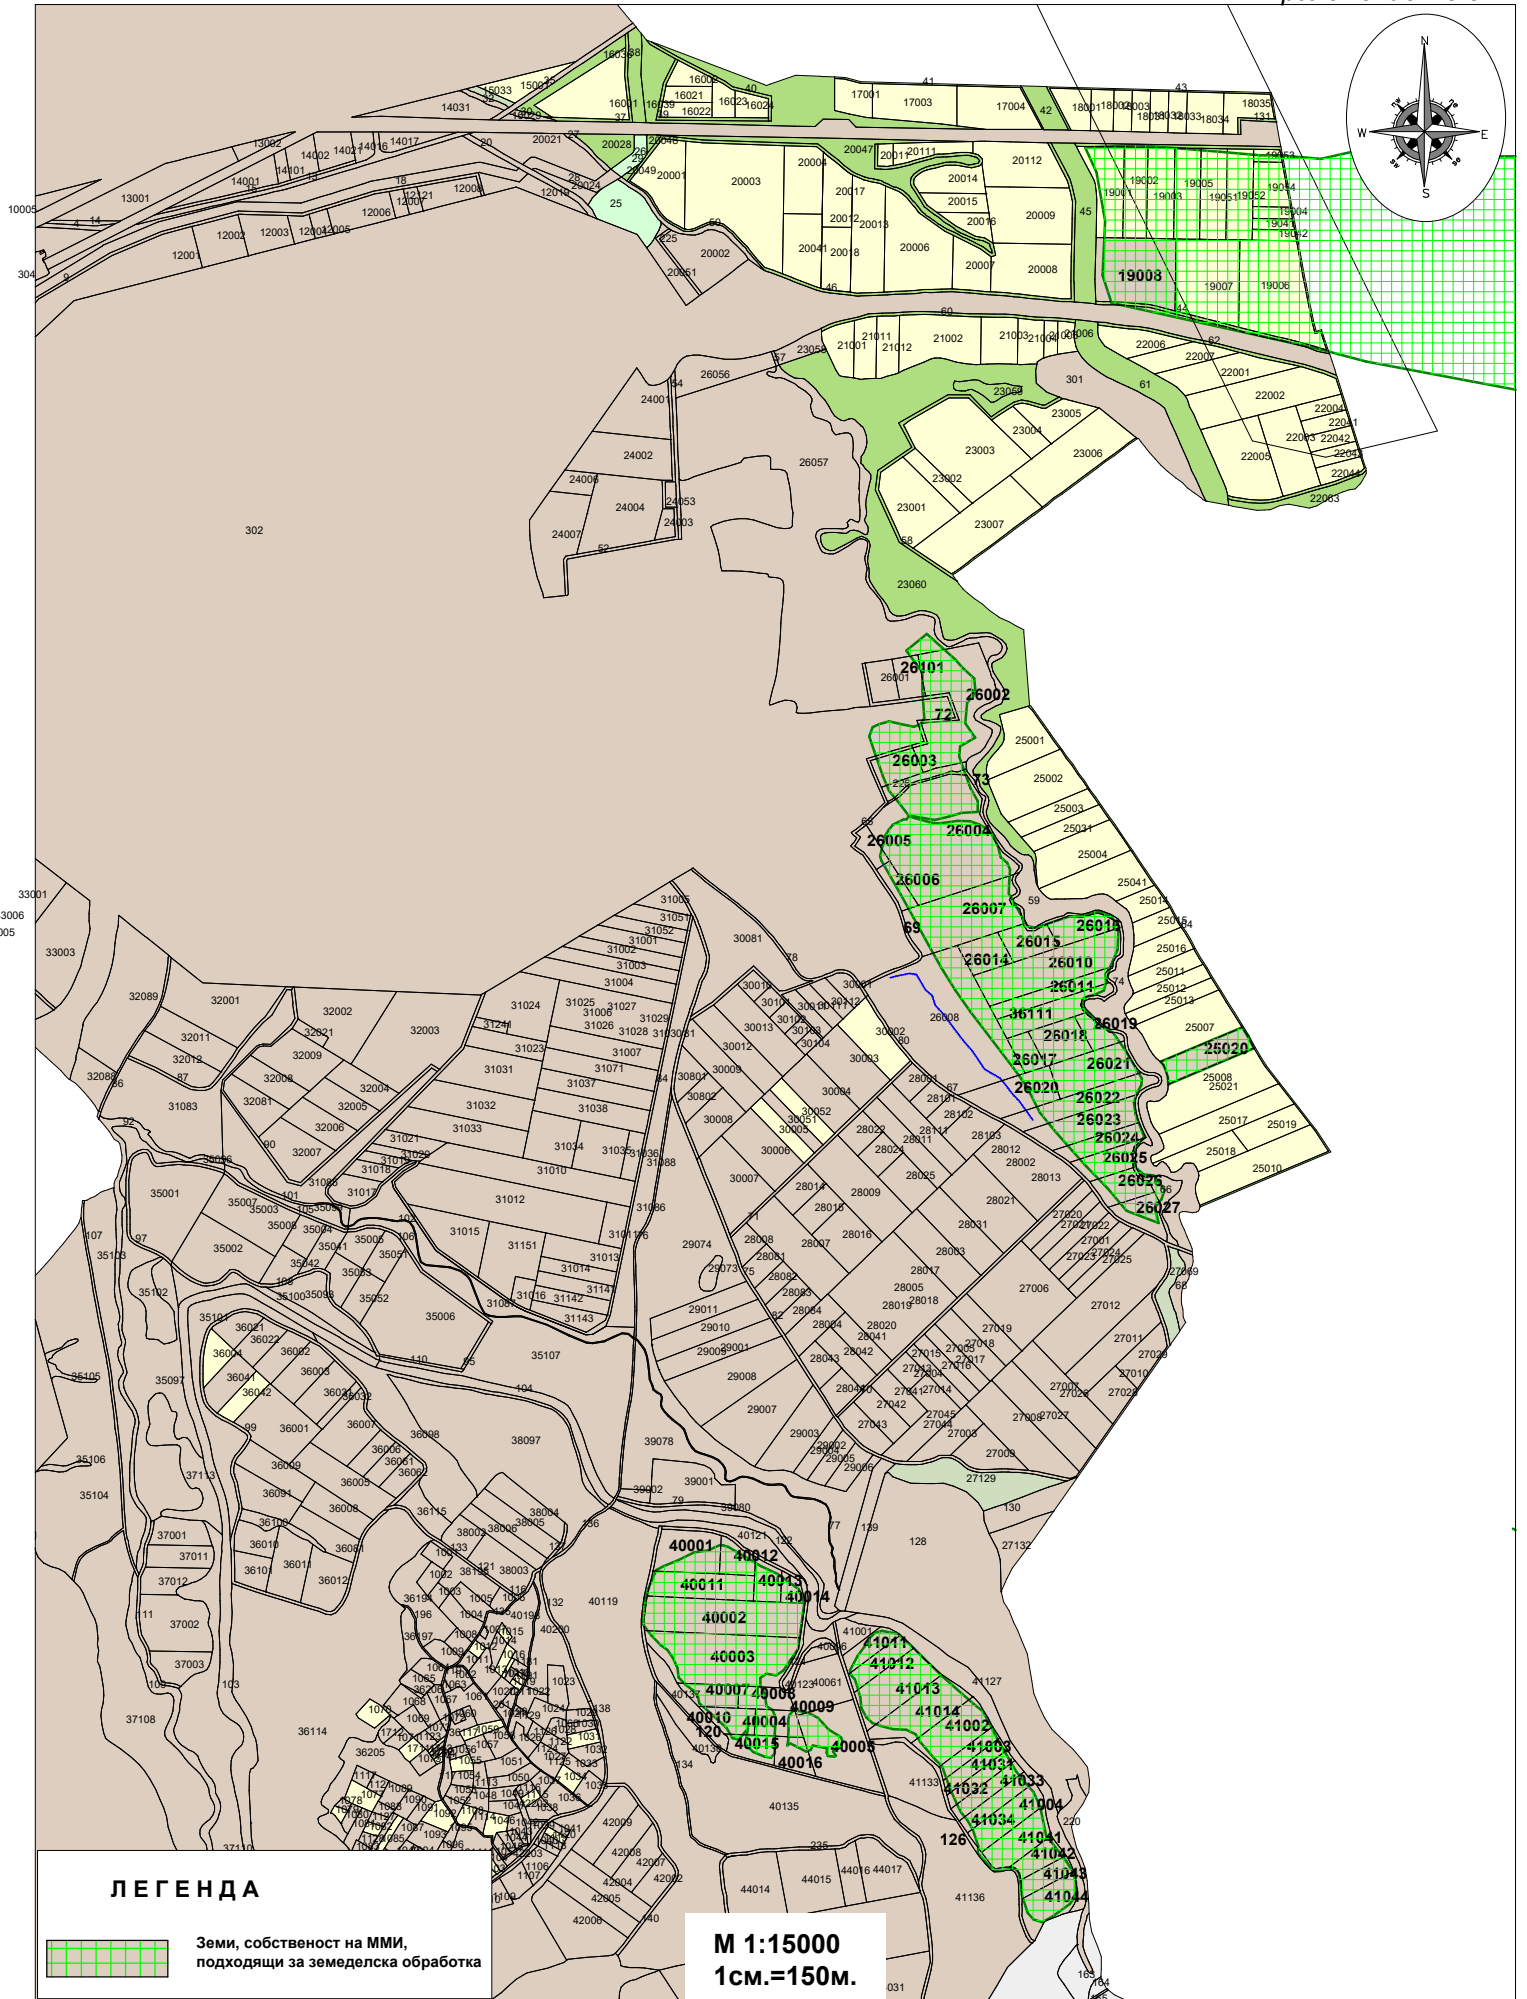

**СХЕМА НА РАЗПОЛОЖЕНИЕ НА ПОЗЕМЛЕНИ ИМОТИ, СОБСТВЕНОСТ НА "МИНИ МАРИЦА-ИЗТОК" ЕАД  
 НАХОДЯЩИ СЕ В ЗЕМЛИЩЕТО НА С. ОВЧАРЦИ, ОБЩ. РАДНЕВО, ПОДХОДЯЩИ ЗА ЗЕМЕДЕЛСКА ОБРАБОТКА**

Приложение No 5

**ЛЕГЕНДА**

 Земи, собственост на МИИ, подходящи за земеделска обработка

**М 1:15000**  
**1см.=150м.**