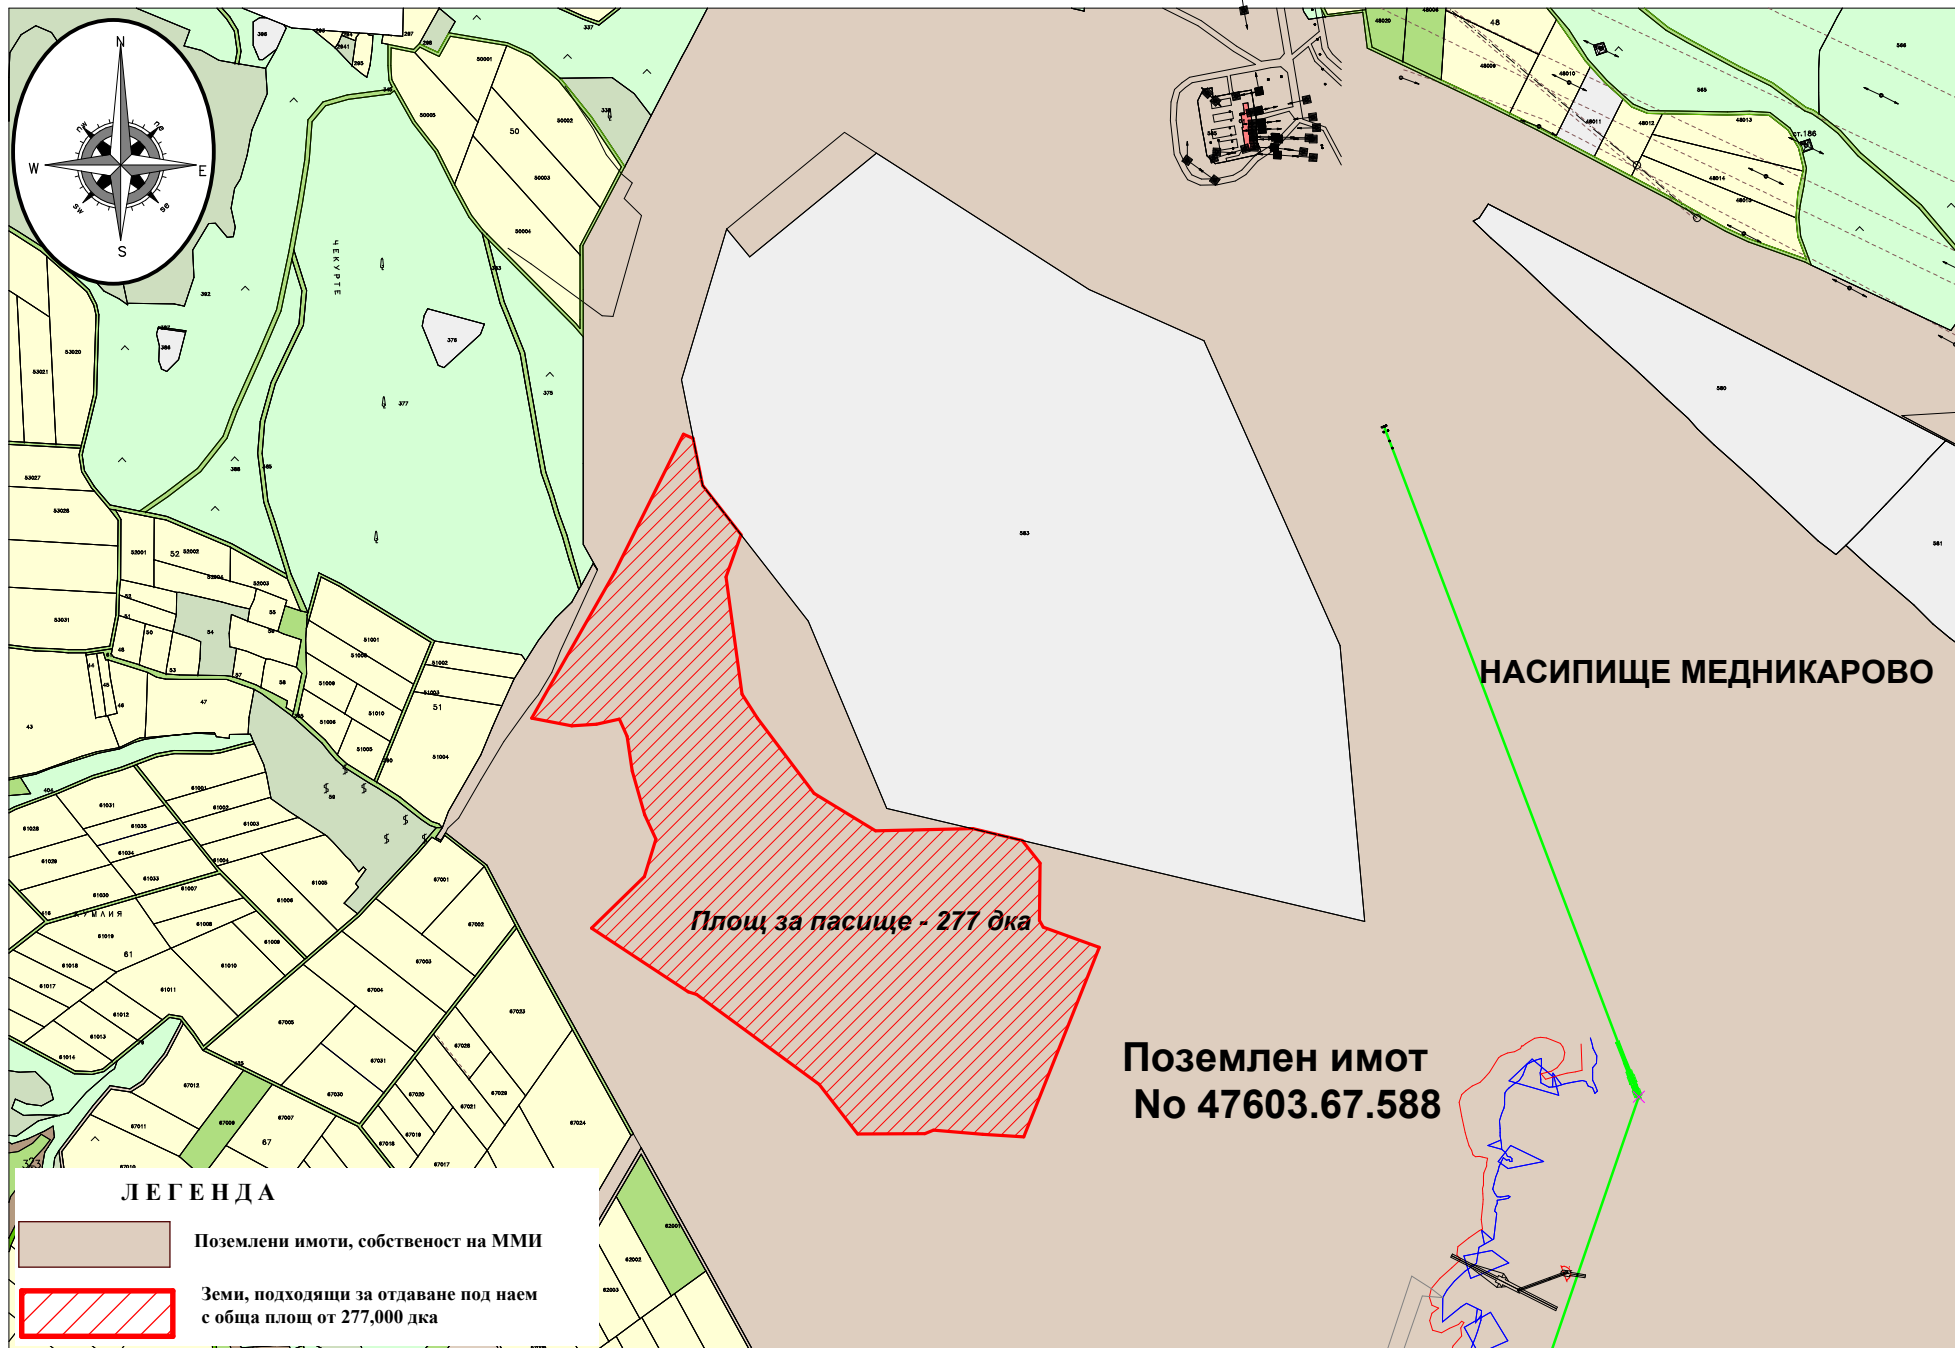

СХЕМА НА НАСИПИЩЕ "МЕДНИКАРОВО" С ОТРАЗЕНА ЧАСТ ОТ ПОЗЕМЛЕН ИМОТ №47603.67.588, СОБСТВЕНОСТ НА "МИНИ МАРИЦА-ИЗТОК" ЕАД,
ПОДХОДЯЩА ЗА ОТДАВАНЕ ПОД НАЕМ С ПЛОЩ 277,00 ДКА

ПРИЛОЖЕНИЕ №5 КЪМ НС-14-2019

ЛЕГЕНДА

-  Поземлени имоти, собственост на ММИ
-  Земи, подходящи за отдаване под наем с обща площ от 277,000 дка

М 1:10 000
1см.=100м.