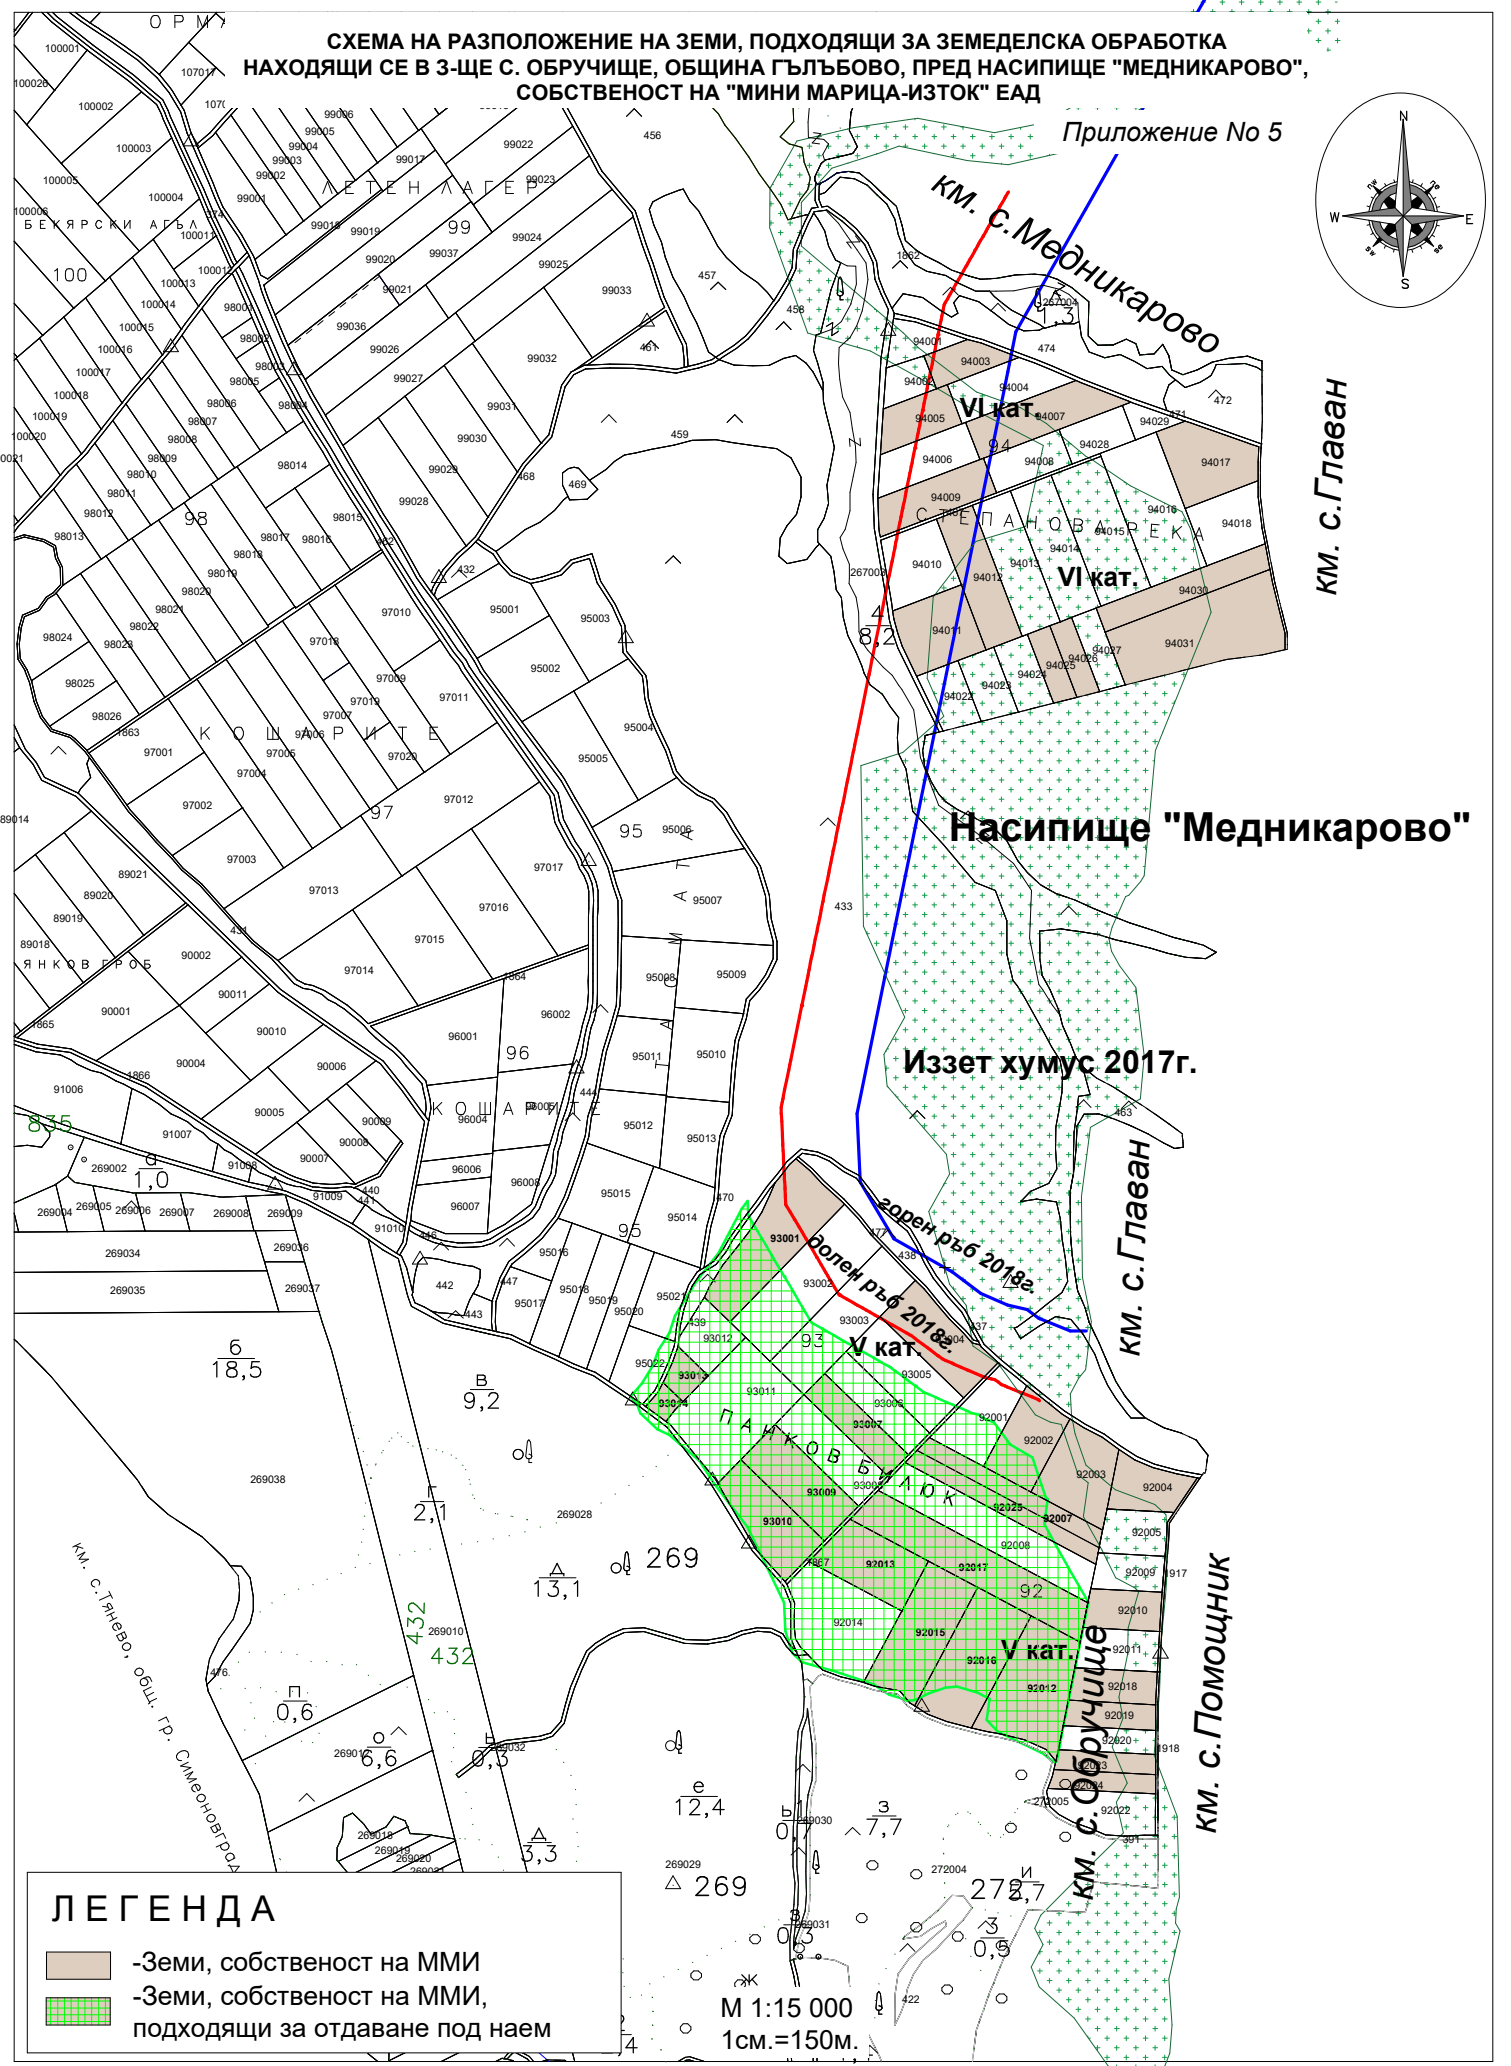

**СХЕМА НА РАЗПОЛОЖЕНИЕ НА ЗЕМИ, ПОДХОДЯЩИ ЗА ЗЕМЕДЕЛСКА ОБРАБОТКА
НАХОДЯЩИ СЕ В З-ЩЕ С. ОБРУЧИЩЕ, ОБЩИНА ГЪЛЪБОВО, ПРЕД НАСИПИЩЕ "МЕДНИКАРОВО",
СОБСТВЕНОСТ НА "МИНИ МАРИЦА-ИЗТОК" ЕАД**

Приложение No 5

ЛЕГЕНДА

- Земи, собственост на ММИ
- Земи, собственост на ММИ, подходящи за отдаване под наем

М 1:15 000
1см.=150м.