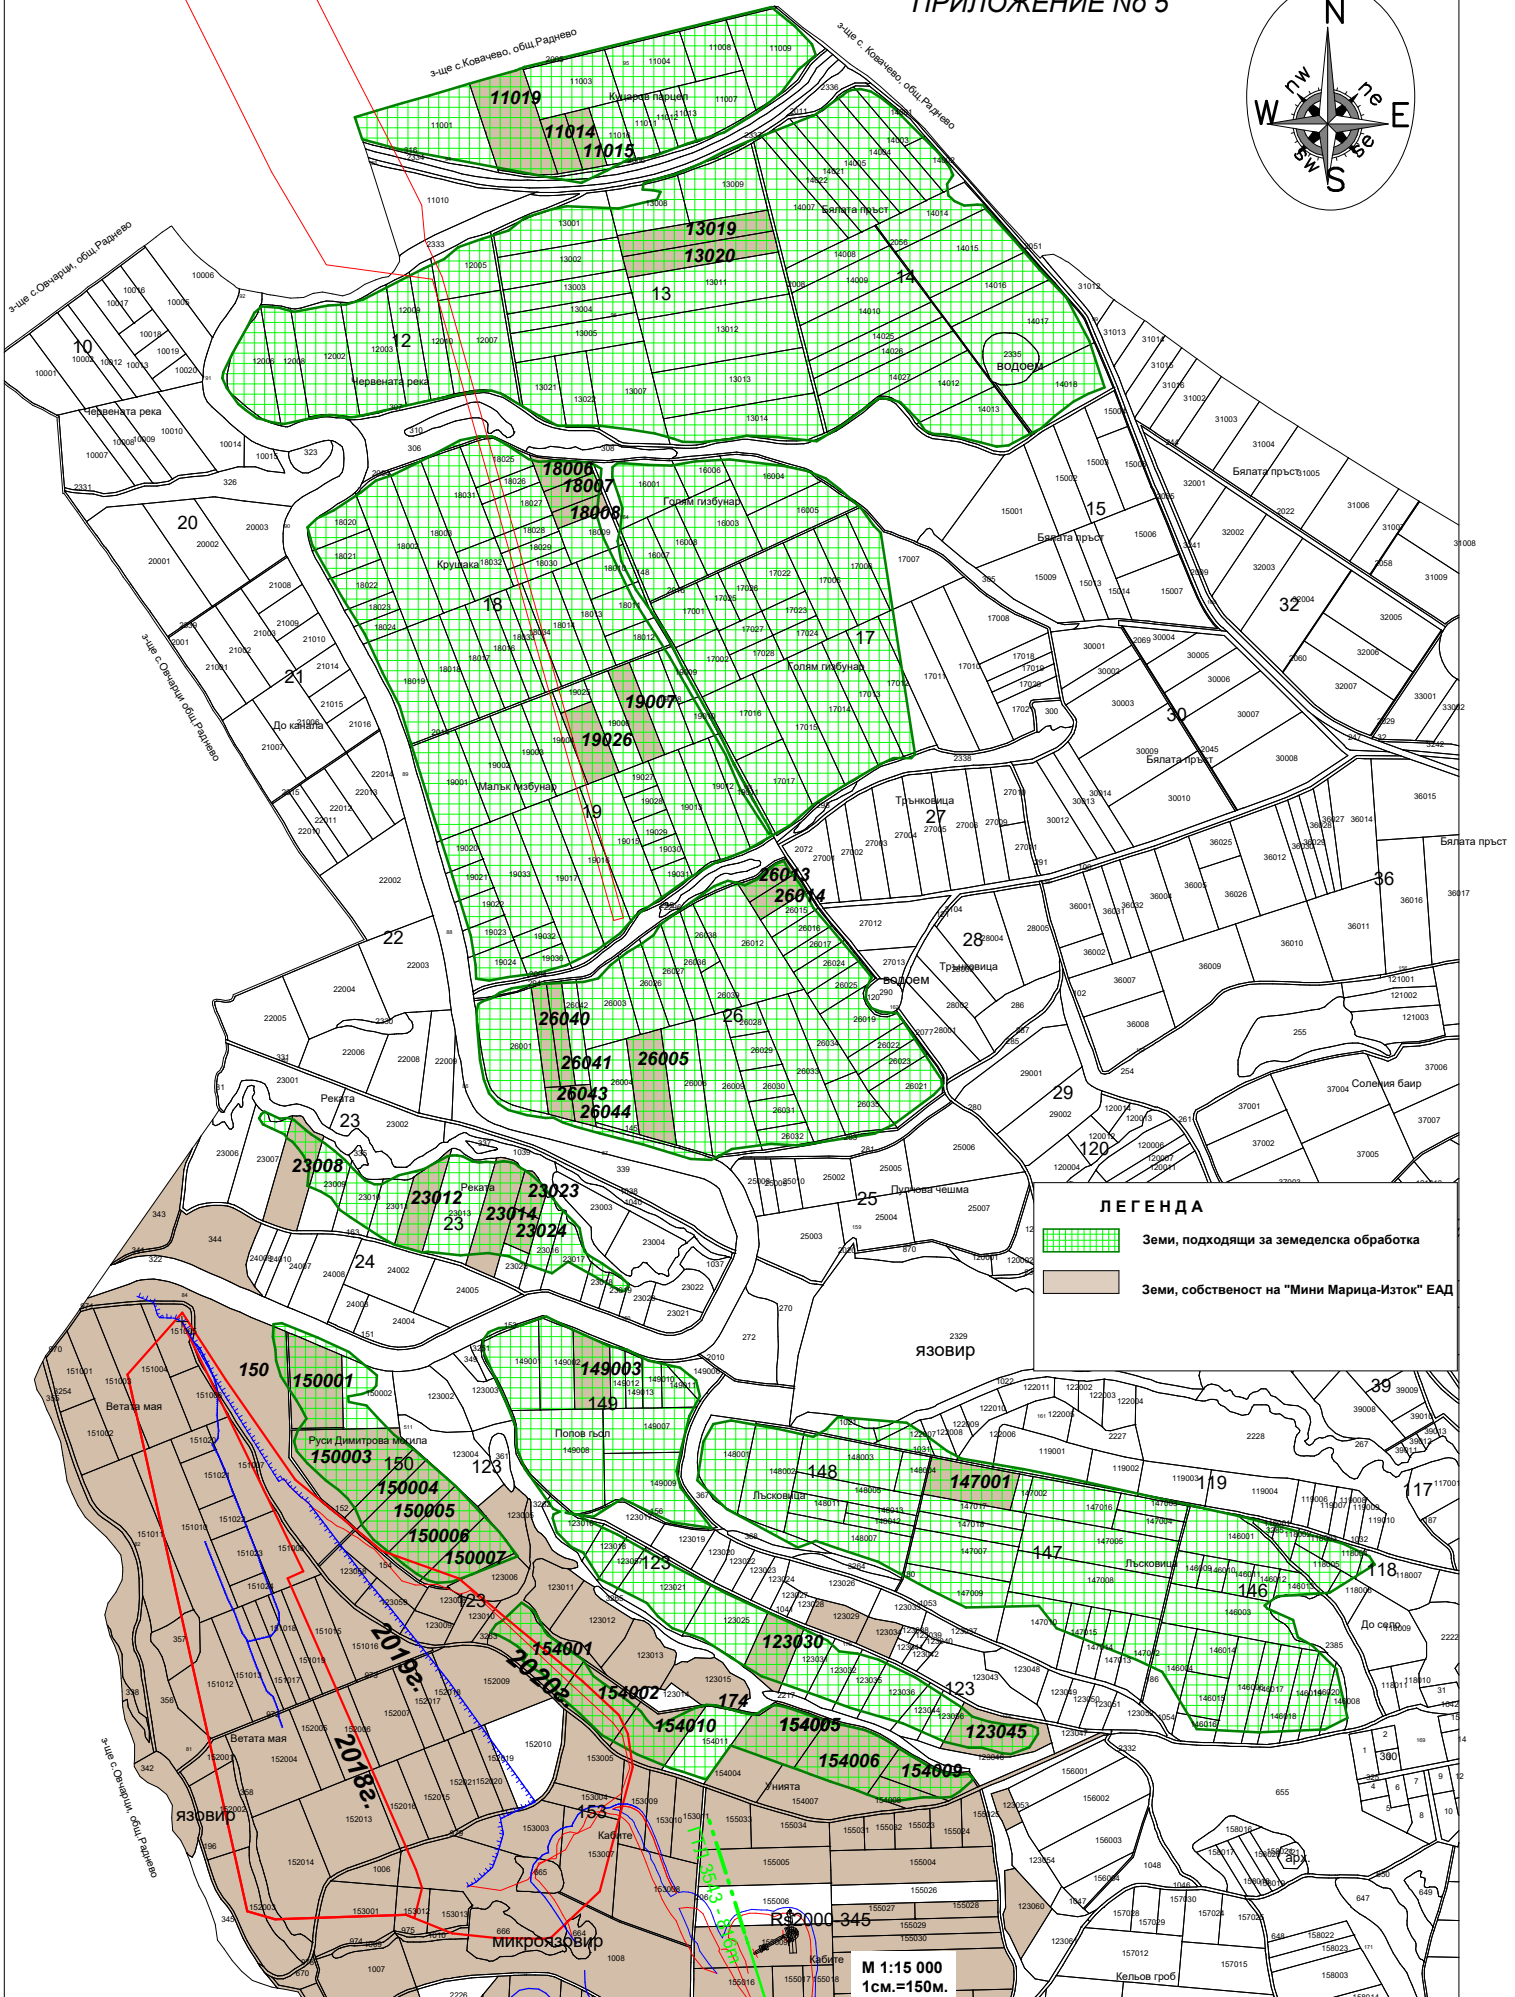

СХЕМА НА РАЗПОЛОЖЕНИЕ НА ЗЕМИ, ПОДХОДЯЩИ ЗА ЗЕМЕДЕЛСКА ОБРАБОТКА С ОБЩА ПЛОЩ ОТ 371.080дка
 НАХОДЯЩА СЕ В З-ЩЕ С. ПОЛСКИ ГРАДЕЦ, ОБЩИНА РАДНЕВО, СОБСТВЕНОСТ НА "МИНИ МАРИЦА-ИЗТОК" ЕАД

ПРИЛОЖЕНИЕ No 5

ЛЕГЕНДА

| | |
|--|--|
| | Земи, подходящи за земеделска обработка |
| | Земи, собственост на "Мини Марица-Изток" ЕАД |

М 1:15 000
 1см.=150м.