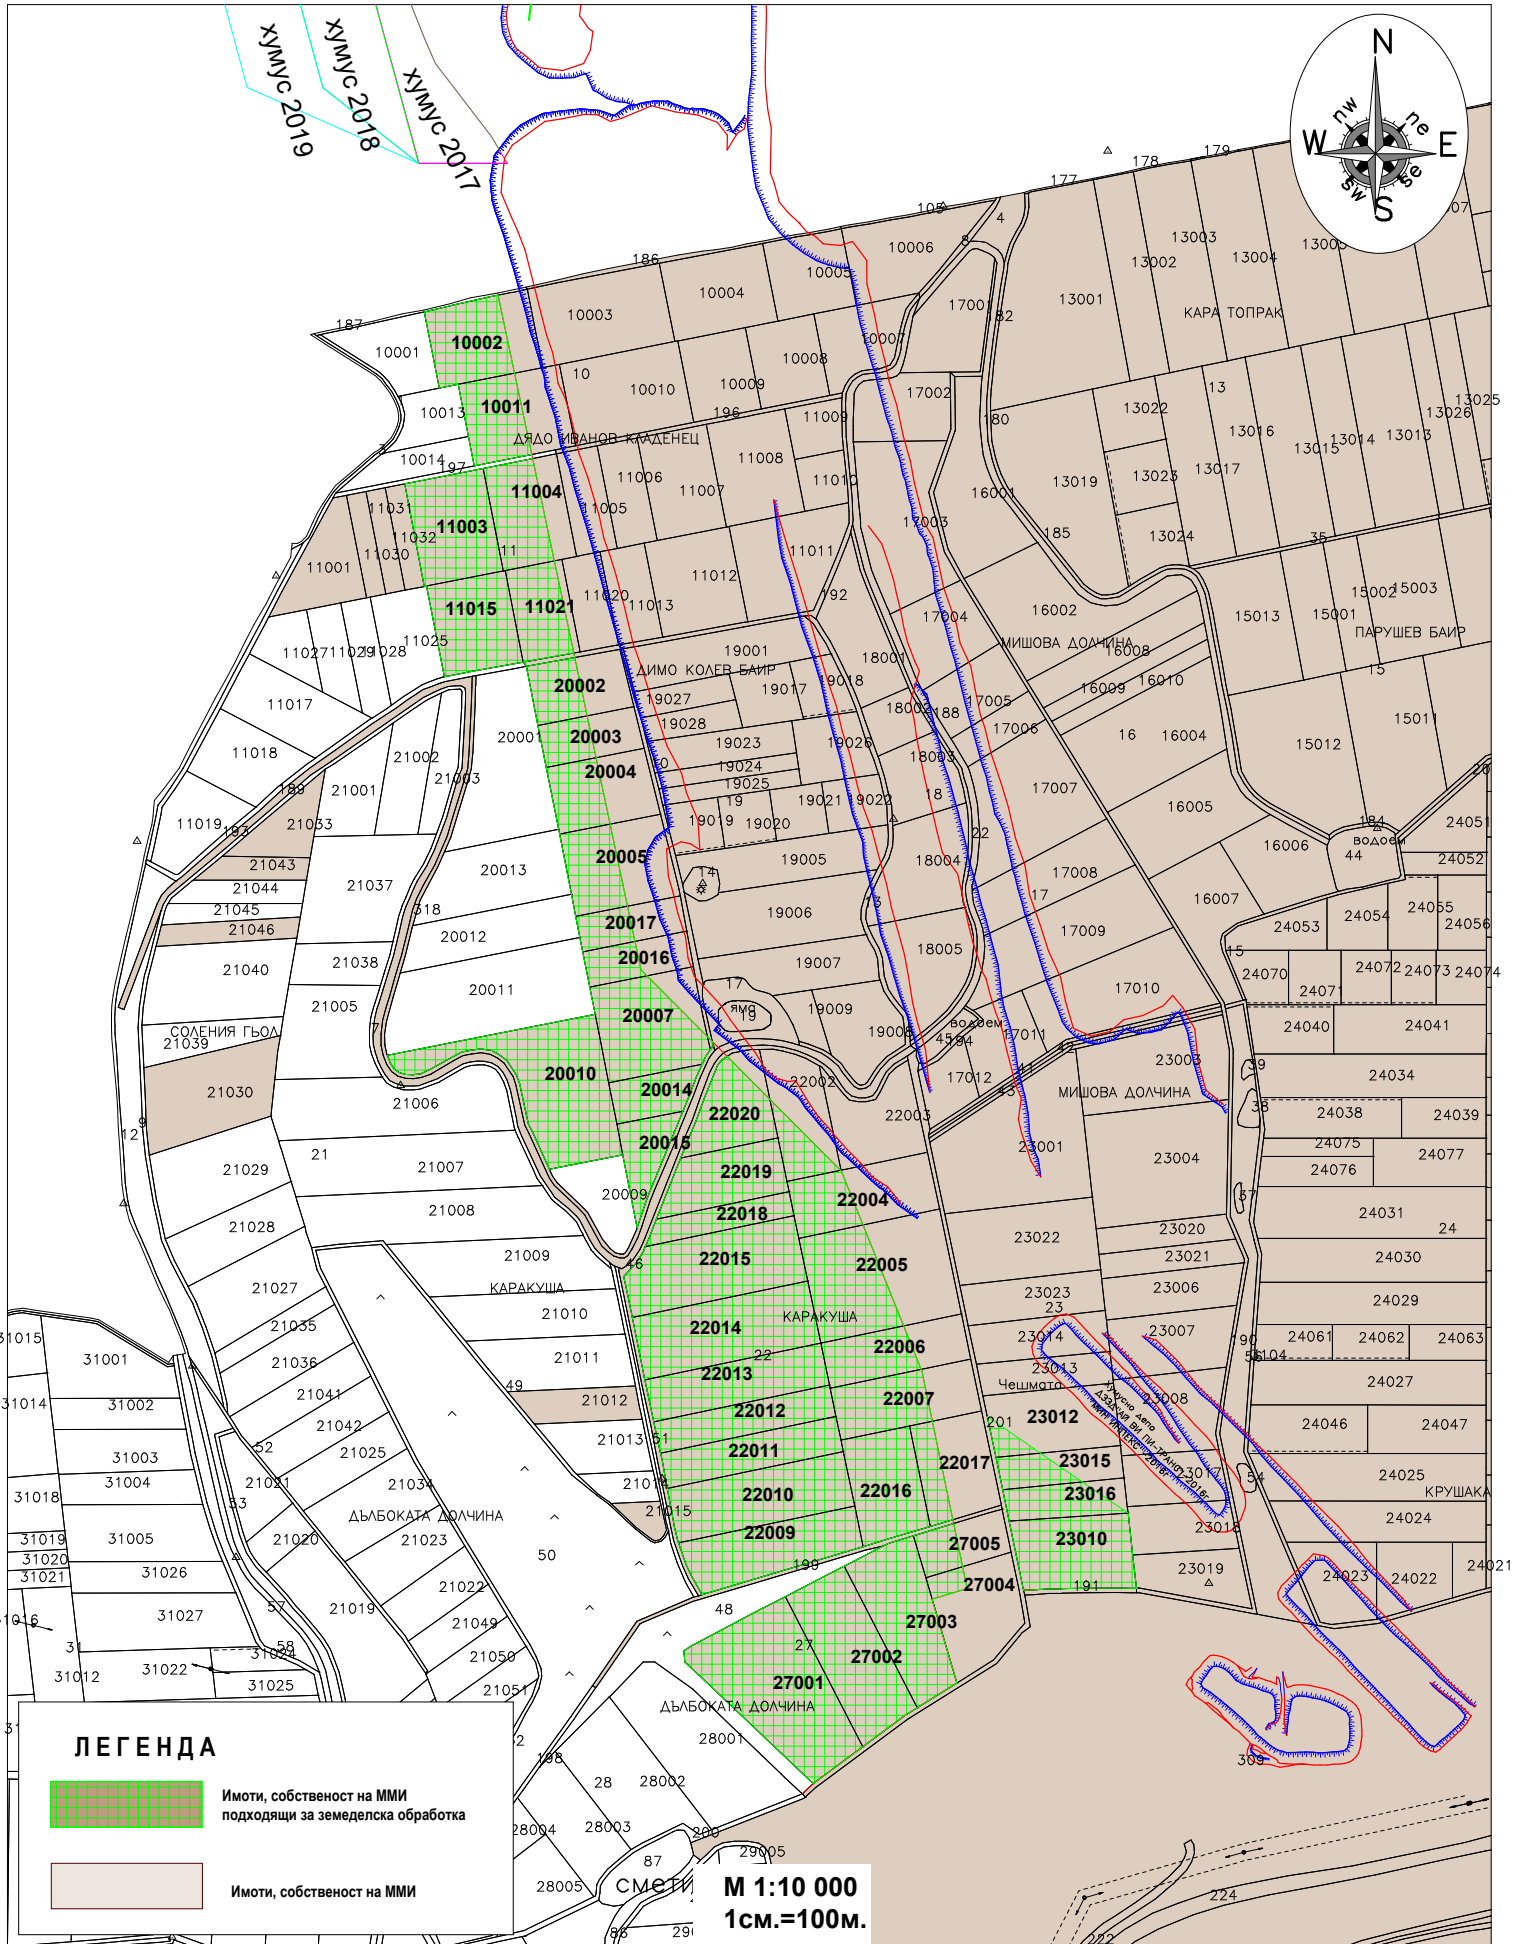

**СХЕМА НА РАЗПОЛОЖЕНИЕ НА ЗЕМИ, СОБСТВЕНОСТ НА "МИНИ МАРИЦА-ИЗТОК" ЕАД,
ПОДХОДЯЩИ ЗА ЗЕМЕДЕЛСКА ОБРАБОТКА С ОБЩА ПЛОЩ 431.661 ДКА
НАХОДЯЩИ СЕ В ЗЕМЛИЩЕ С. ТРОЯНОВО, ОБЩИНА РАДНЕВО**

Приложение No 5

ЛЕГЕНДА

-  Имоти, собственост на ММИ
подходящи за земеделска обработка
-  Имоти, собственост на ММИ

М 1:10 000
1 см.=100м.